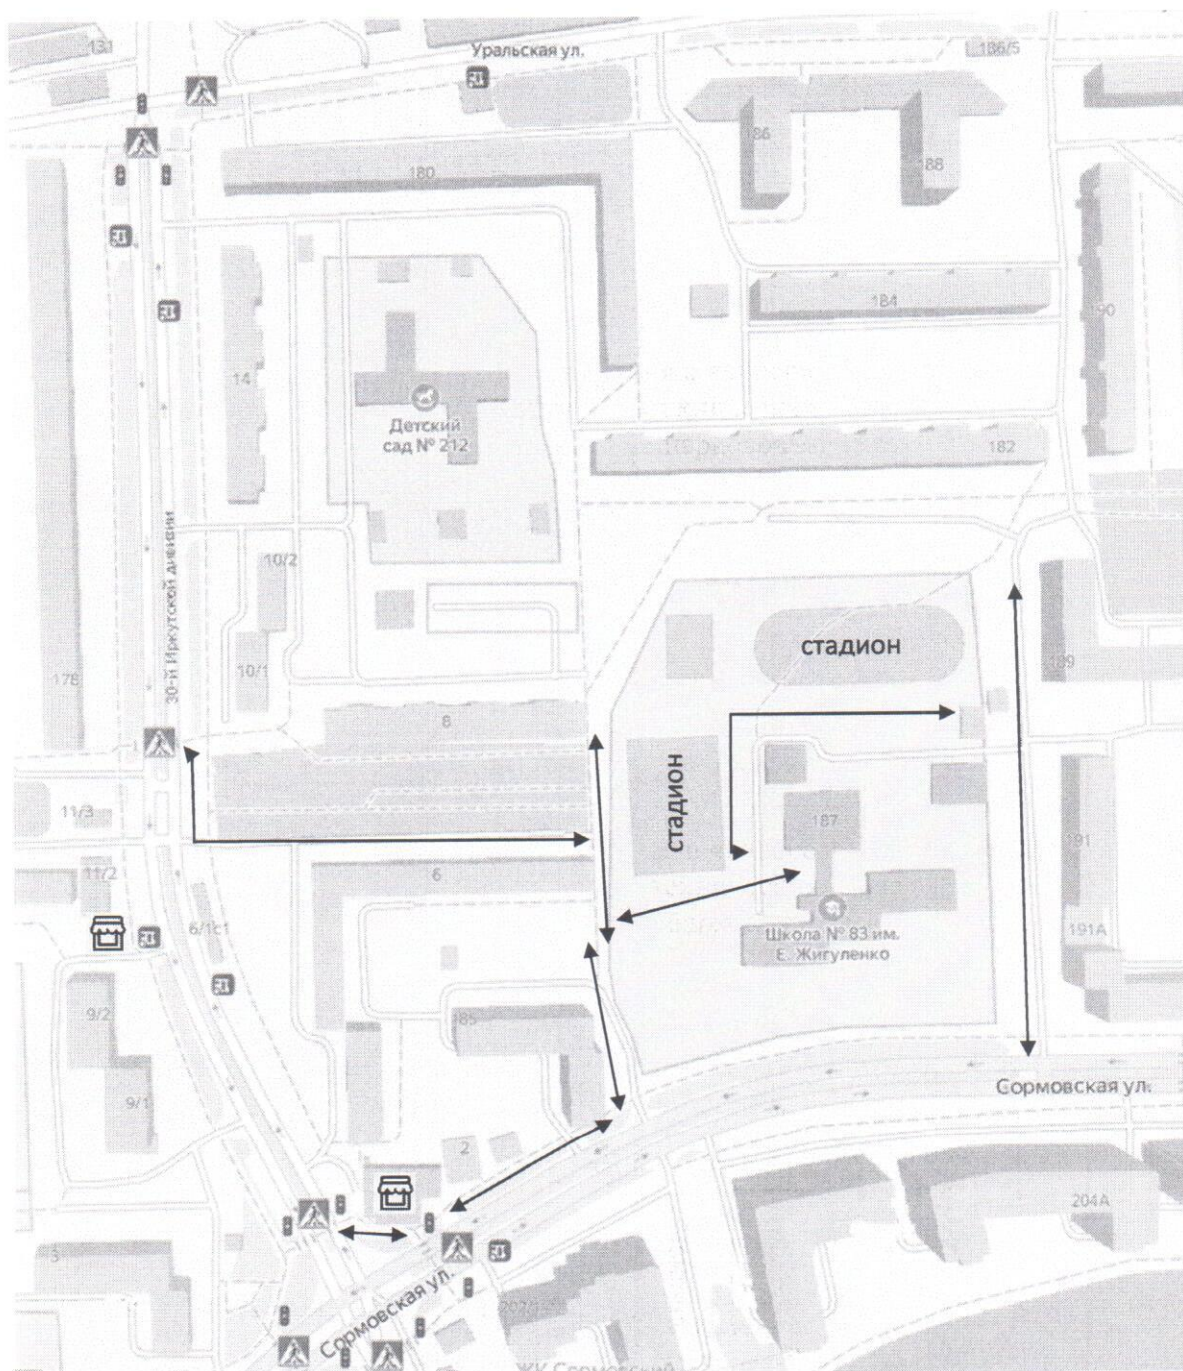

Содержание

План-схемы МАОУ СОШ №83:

1. План-схема района расположения МАОУ СОШ №83, пути движения транспортных средств и детей (учеников, обучающихся).
2. План-схема организации дорожного движения в непосредственной близости от МАОУ СОШ №83 с размещением соответствующих технических средств, маршрутов движения детей и расположение парковочных мест.
3. План-схема маршрутов движения организованных групп детей от МАОУ СОШ №83 к ЦКР «Карасунский».

План-схема организации дорожного движения в непосредственной близости от МАОУ СОШ №83 с размещением соответствующих технических средств, маршрутов движения детей и расположение парковочных мест

- пешеходный переход