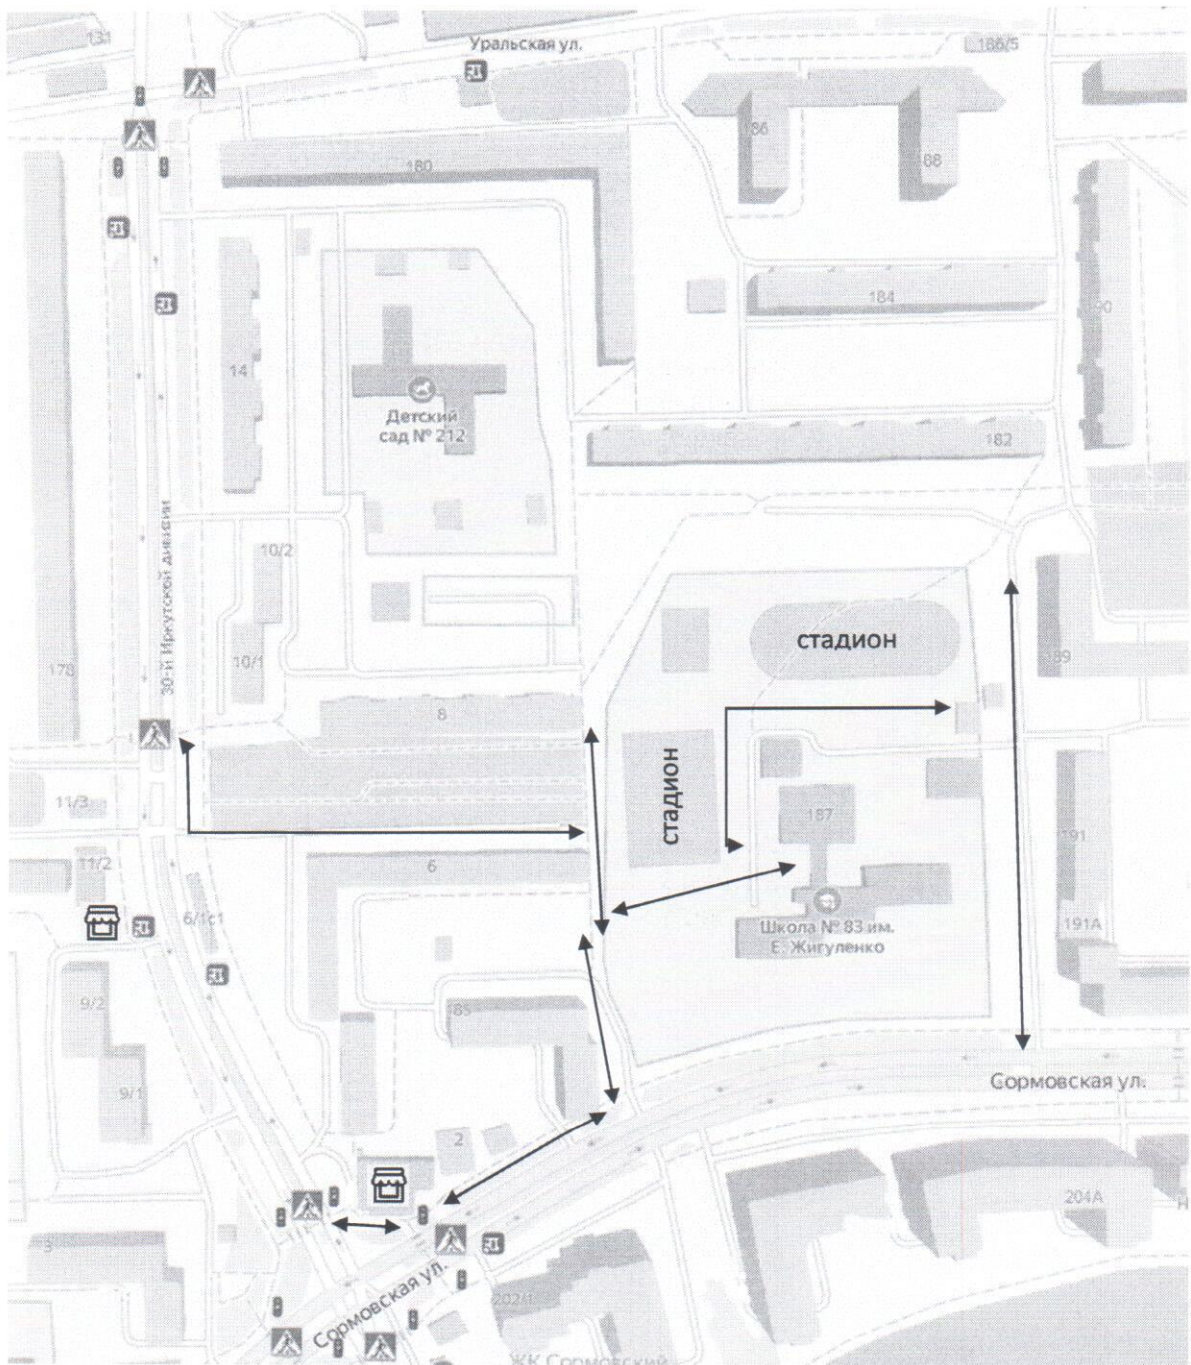

План-схема организации дорожного движения в непосредственной близости от МАОУ СОШ №83 с размещением соответствующих технических средств, маршрутов движения детей и расположение парковочных мест

- пешеходный переход

-магазин

- направление движения школьников

- направление движения автотранспорта

- жилые дома

- остановка автотранспорта

План-схема организации дорожного движения в непосредственной близости от МАОУ СОШ №83 с размещением соответствующих технических средств, маршрутов движения детей и расположение парковочных мест

- пешеходный переход

-магазин

- направление движения школьников

- направление движения автотранспорта

- жилые дома

- остановка автотранспорта

План-схема маршрутов движения организованных групп детей от
 МАОУ СОШ №83 к МБУК ЦКР «Карасунский»

Вход/ выход с территории МАОУ СОШ №83

--- ограждение территории (забор)

↔ Направление движения детей по территории