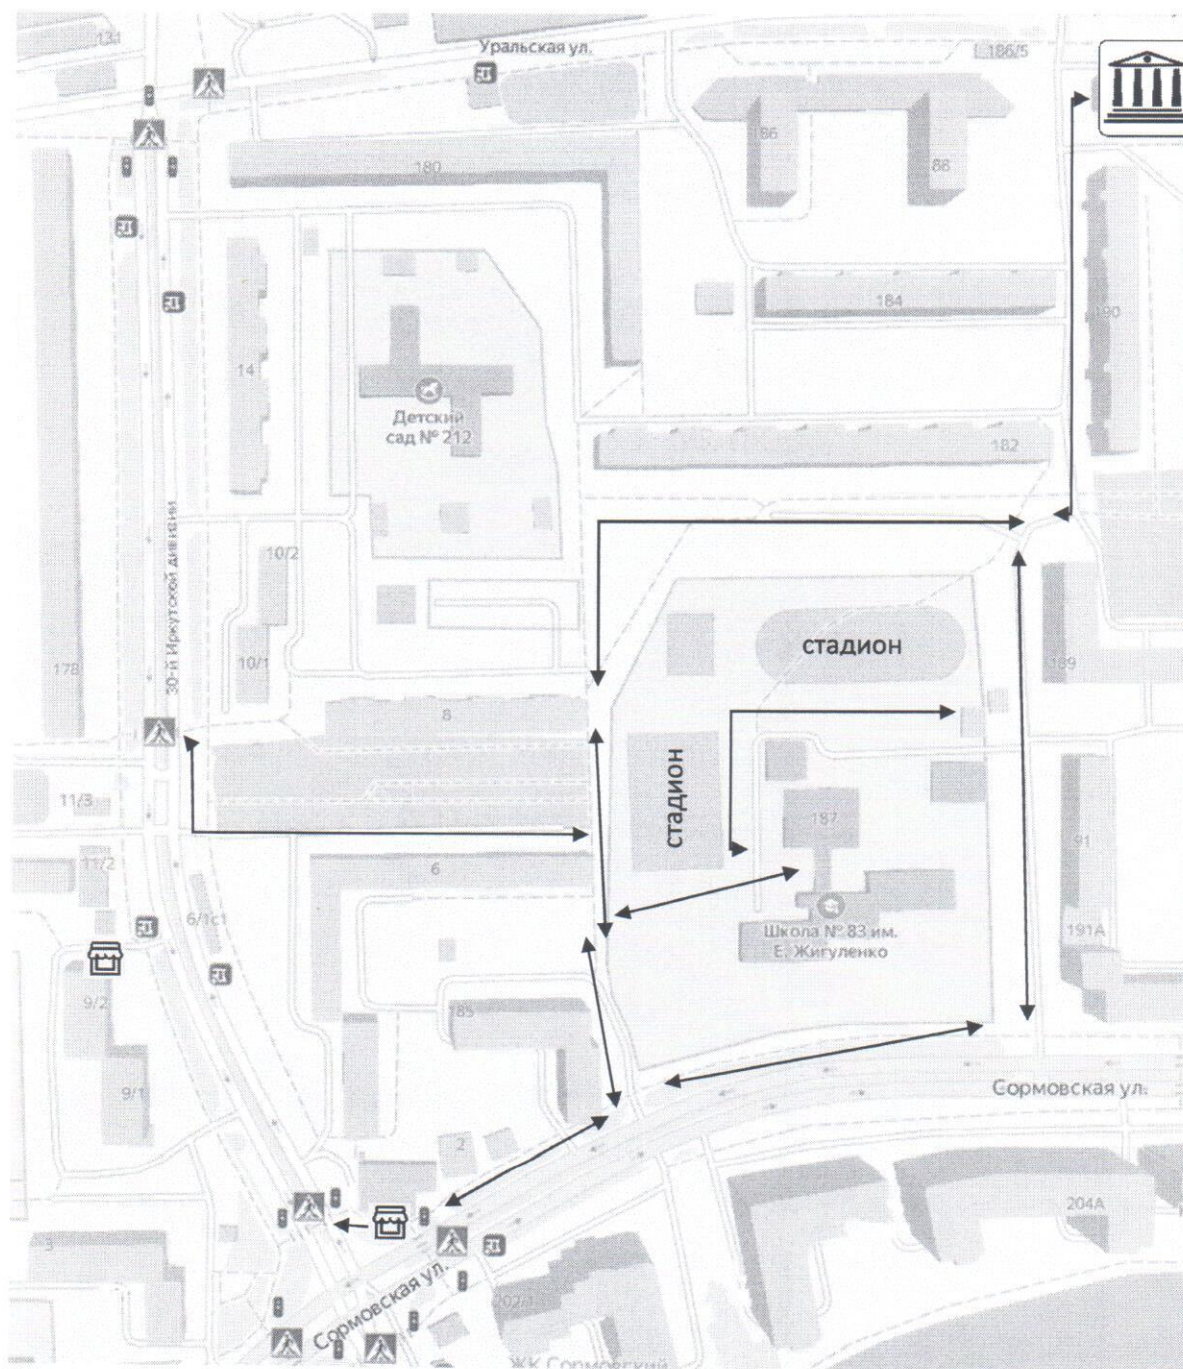

-магазин

- направление движения школьников

- направление движения автотранспорта

- жилые дома

- остановка автотранспорта

План-схема организации дорожного движения в непосредственной близости от МАОУ СОШ №83 с размещением соответствующих технических средств, маршрутов движения детей и расположение парковочных мест

- пешеходный переход

-магазин

- направление движения школьников

- направление движения автотранспорта

- жилые дома

- остановка автотранспорта

План-схема маршрутов движения организованных групп детей от
 МАОУ СОШ №83 к МБУК ЦКР «Карасунский»

- пешеходный переход

- направление движения школьников

- направление движения автотранспорта

- жилые дома

- остановка автотранспорта

-магазин

- ЦКР «Карасунский»

Схема путей передвижения детей по территории МАОУ СОШ №83

Вход/ выход с территории МАОУ СОШ №83

--- ограждение территории (забор)

↔ Направление движения детей по территории